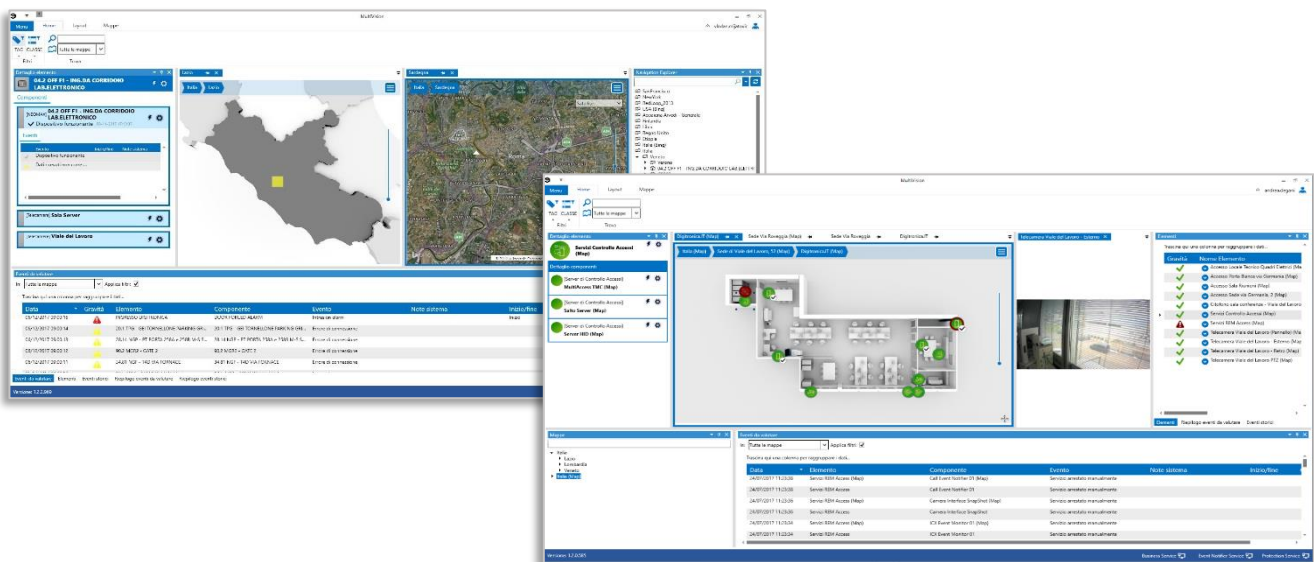

SUPERVISIONE CENTRALIZZATA

MULTIVISION

MultiVision è una piattaforma di supervisione per la gestione centralizzata dello stato di funzionamento degli apparati hardware di qualsiasi impianto di sicurezza presente in azienda, sia esso di controllo accessi, antincendio o antintrusione.

Attraverso l'integrazione di mappe, questa piattaforma sinottica consente di implementare architetture multi-livello di monitoraggio e controllo relative a processi di Security.

MultiVision raccoglie i segnali di allarme e li rende disponibili in real-time agli operatori di sicurezza, i quali, grazie a un sistema di telecamere, possono verificare la tipologia, gravità e urgenza della situazione e intraprendere le azioni necessarie.

Concetti Chiave

- Motore sinottico che costituisce una proposta innovativa per la protezione degli asset e la gestione geografica degli eventi.
- Definizione di logiche personalizzate di rilevazione, inoltro e trattamento degli eventi di allarme.
- Motore grafico ad alte prestazioni con visualizzazione sensibile al contesto delle azioni e dei livelli di dettaglio.
- Dashboard personalizzabile sulla base delle aree geografiche di riferimento e il ruolo di processo previsto.

Funzionalità e Benefici

- Gestione dei sistemi antintrusione e antincendio esistenti con attivazione da remoto e verifica della funzionalità.
- Certezza aziendale di copertura e di consistenza del monitoraggio.
- Integrazione delle telecamere IP pre-esistenti.
- Ricezione di allarmi nel caso di effrazione di porte munite di gestione stato porta.
- Gestione aperture da remoto di varchi gestiti da sistemi di controllo accessi.
- Protezione dell'investimento a fronte di rinnovamento tecnologico o successive integrazioni.
- Incremento della sicurezza per l'accelerazione dei tempi di risposta.
- Supporto mappe Microsoft Bing o mappe statiche.